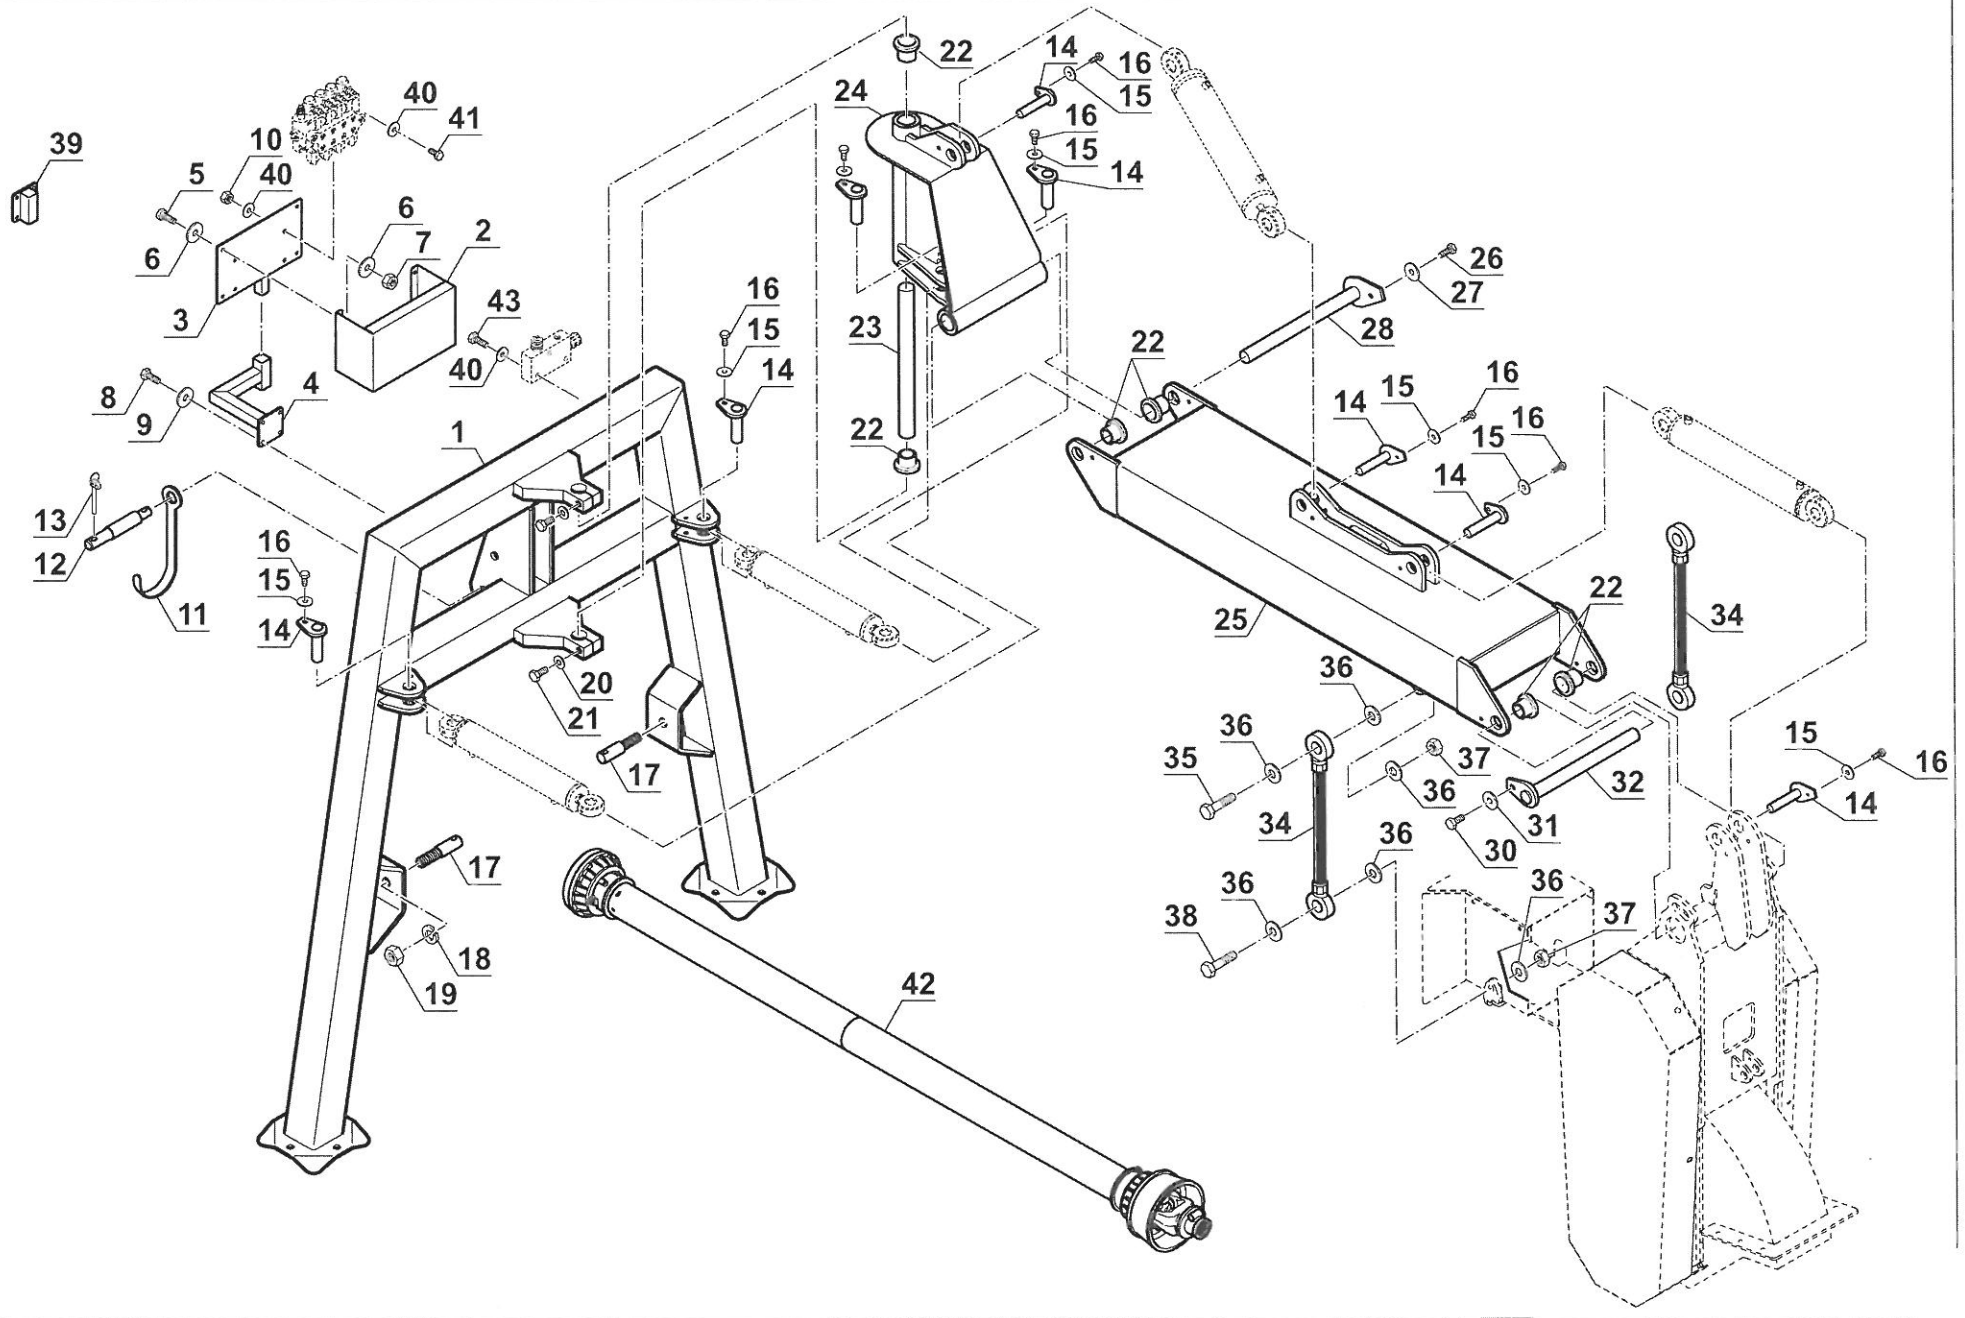

©Copyright

FSI power-tech, Erhvervsparken 2, DK-7160 Tørring

ST65T

RESERVEDELE ST65T

Res. nr.	Antal	Beskrivelse
10010012	14	Holder med gevind
10010013	14	Holder
10010014	28	Bolt f/holder
10010010	28	Tand \varnothing 28,0 mm inkl. 1 ekstra møtrik
20016140	1	Aksel
20016055	1	Fræserhjul
20040006	2	Leje f/fræserhjul
20050023	6	Kilerem
20050015	2	Kileremsskive f/T-gear
20050020	2	Klembøsning 1 3/4"6Z
20050016	2	Kileremsskive f/fræserjul
20050019	2	Klembøsning \varnothing 60