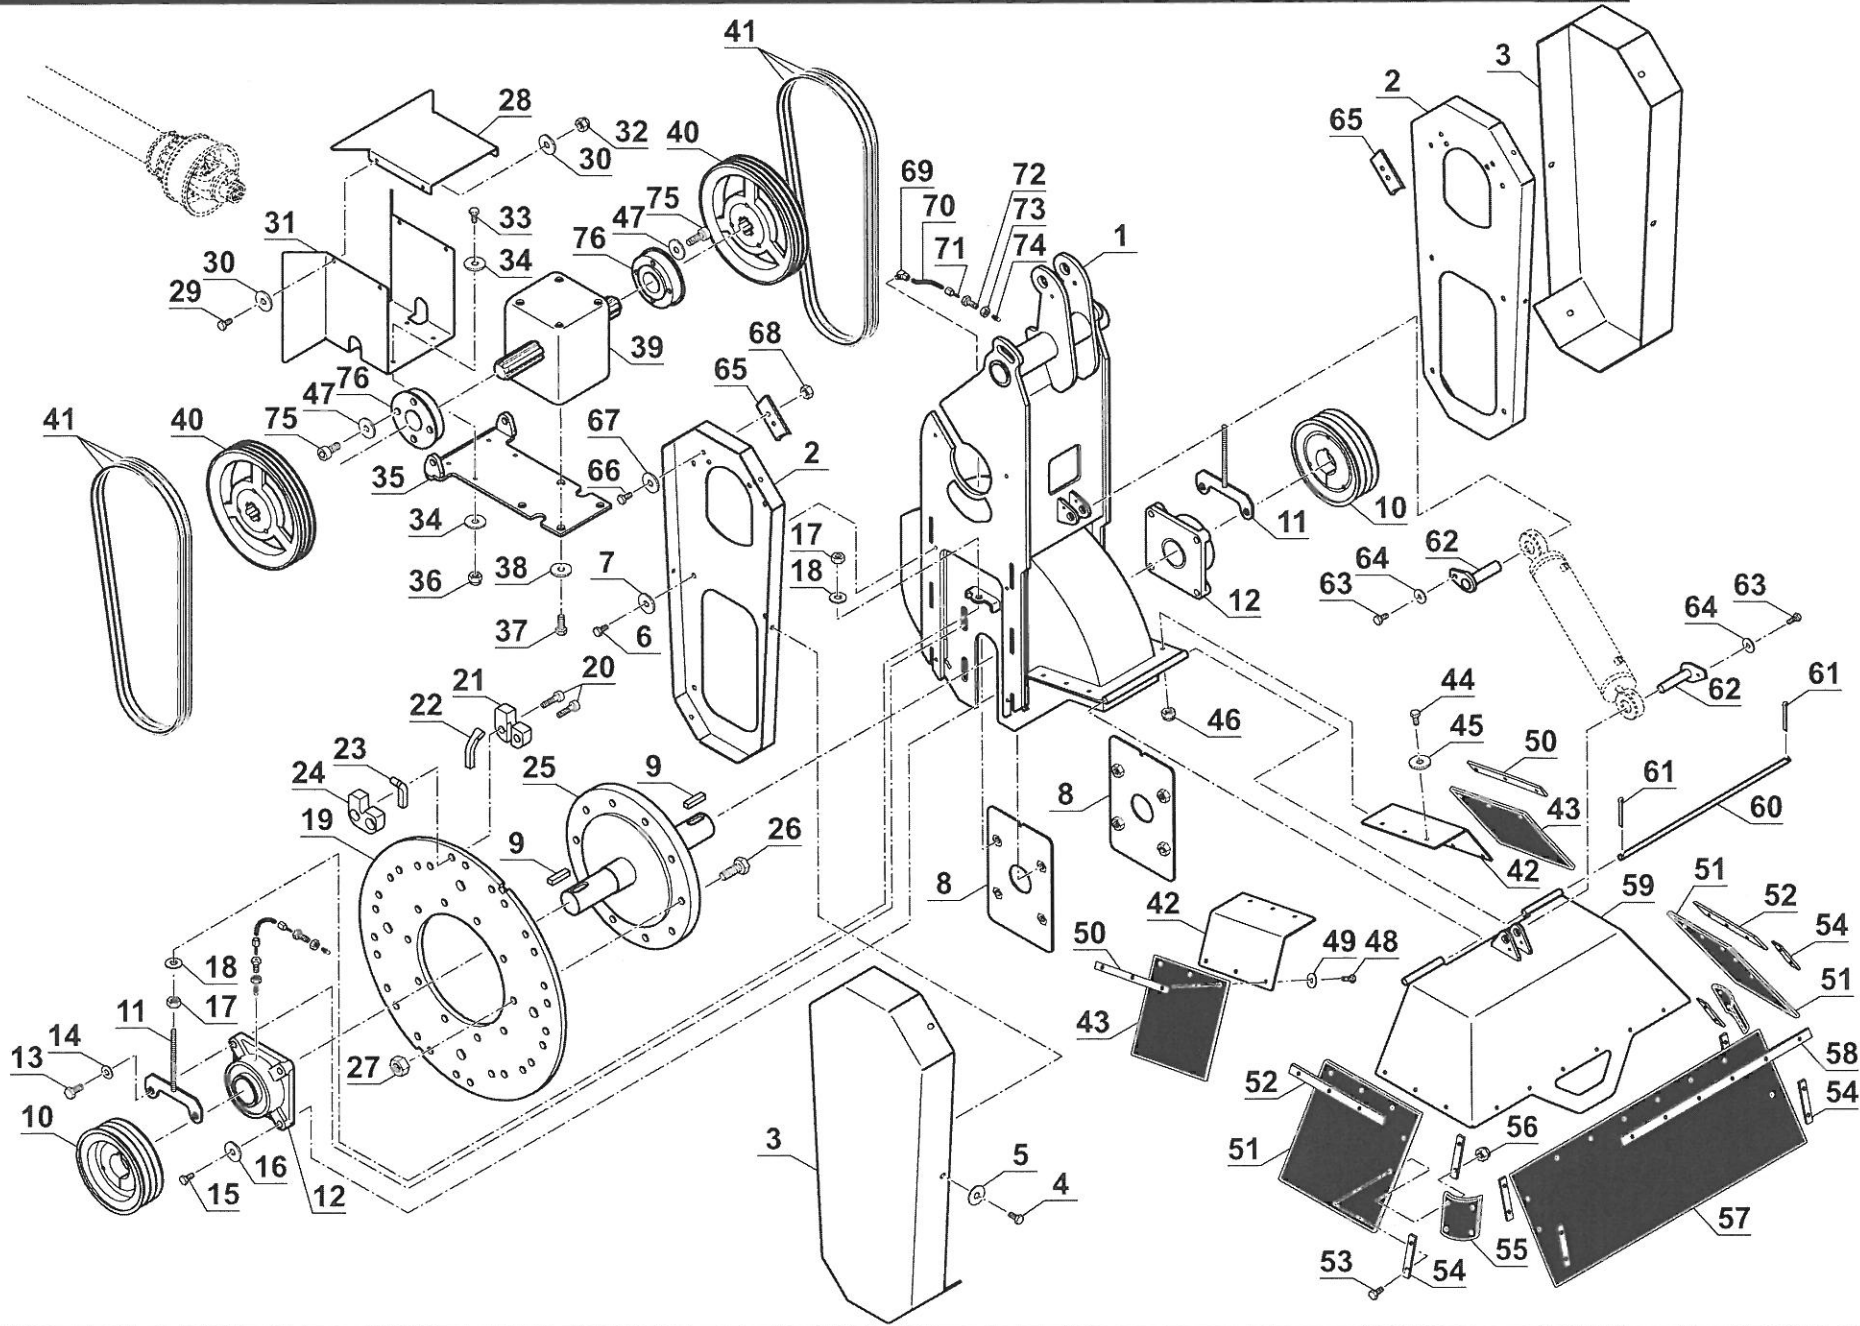

©Copyright

FSI power-tech, Erhvervsparken 2, DK-7160 Tørring

ST65T

RESERVEDELE ST65T

Res. nr.	Antal	Beskrivelse
10010012	14	Holder med gevind
10010013	14	Holder
10010014	28	Bolt f/holder
10010010	28	Tand \varnothing 28,0 mm inkl. 1 ekstra møtrik
20016140	1	Aksel
20016055	1	Fræserhjul
20040006	2	Leje f/fræserhjul
20050023	6	Kilerem
20050015	2	Kileremsskive f/T-gear
20050020	2	Klembøsning 1 3/4"6Z
20050016	2	Kileremsskive f/fræserjul
20050019	2	Klembøsning \varnothing 60