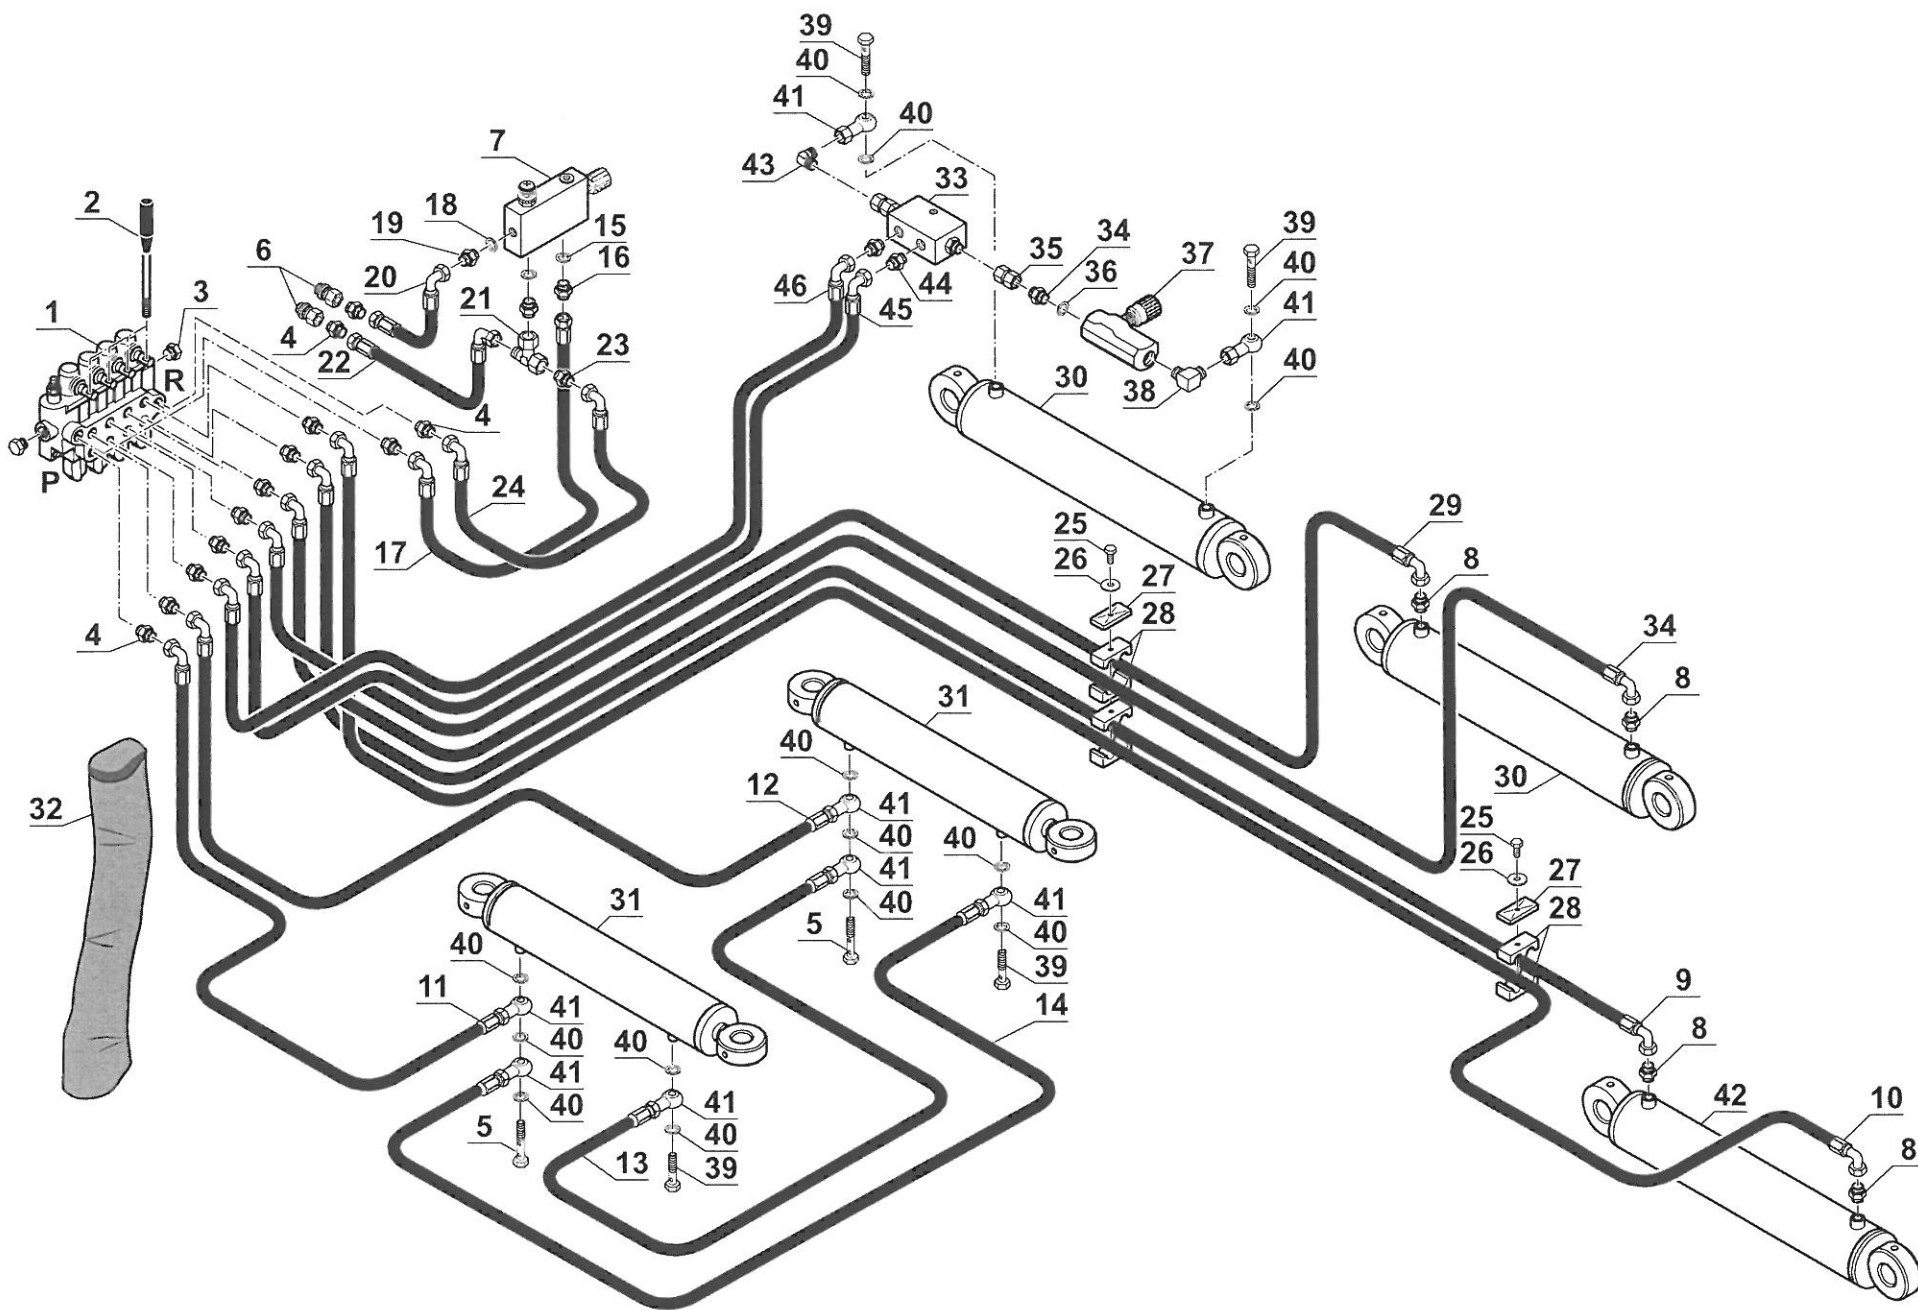

©Copyright

FSI power-tech, Erhvervsparken 2, DK-7160 Tørring

ST65T

RESERVEDELE ST65T

Res. nr.	Antal	Beskrivelse
10010012	14	Holder med gevind
10010013	14	Holder
10010014	28	Bolt f/holder
10010010	28	Tand \varnothing 28,0 mm inkl. 1 ekstra møtrik
20016140	1	Aksel
20016055	1	Fræserhjul
20040006	2	Leje f/fræserhjul
20050023	6	Kilerem
20050015	2	Kileremsskive f/T-gear
20050020	2	Klembøsning 1 3/4"6Z
20050016	2	Kileremsskive f/fræserjul
20050019	2	Klembøsning \varnothing 60